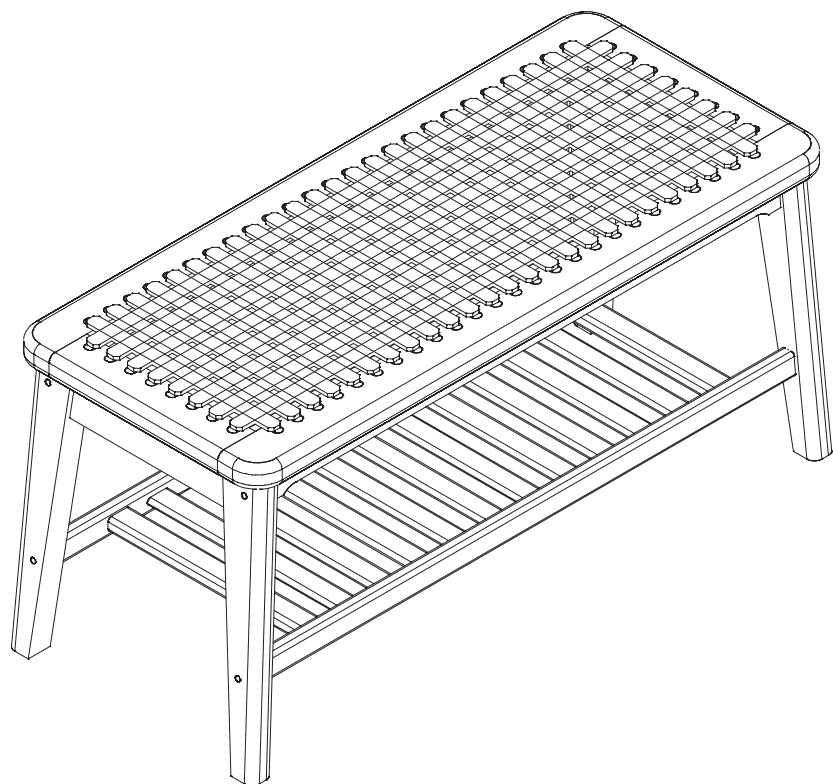

Sapateira Scarpa

Partes do Produto

Componentes

A- Cavilha 8x30 (2x)

B- Parafuso 7x50 (8x)

C- Parafuso 4,0x45 (8x)

D- Chave Allen (1x)

- O produto exposto diretamente ao sol e chuva, pode apresentar alterações do seu aspecto inicial, como a descoloração, trincas e afrouxamento dos parafusos.