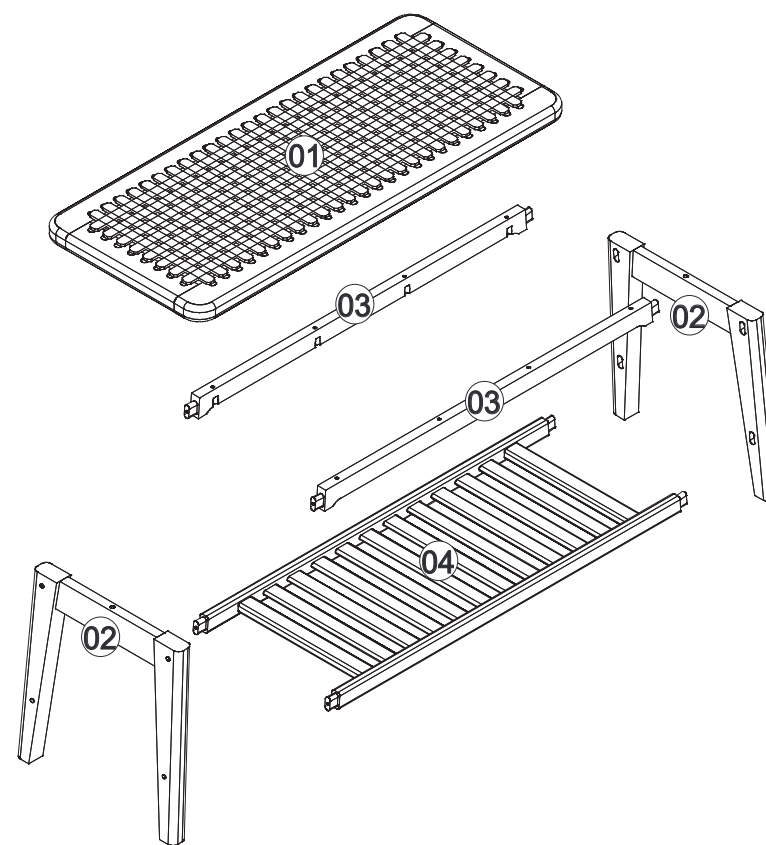

Sapateira Scarpa

Partes do Produto

Componentes

A- Cavilha 8x30 (2x)

B- Parafuso 7x50 (8x)

C- Parafuso 4,0x45 (8x)

D- Chave Allen (1x)

- O produto exposto diretamente ao sol e chuva, pode apresentar alterações do seu aspecto inicial, como a descoloração, trincas e afrouxamento dos parafusos.